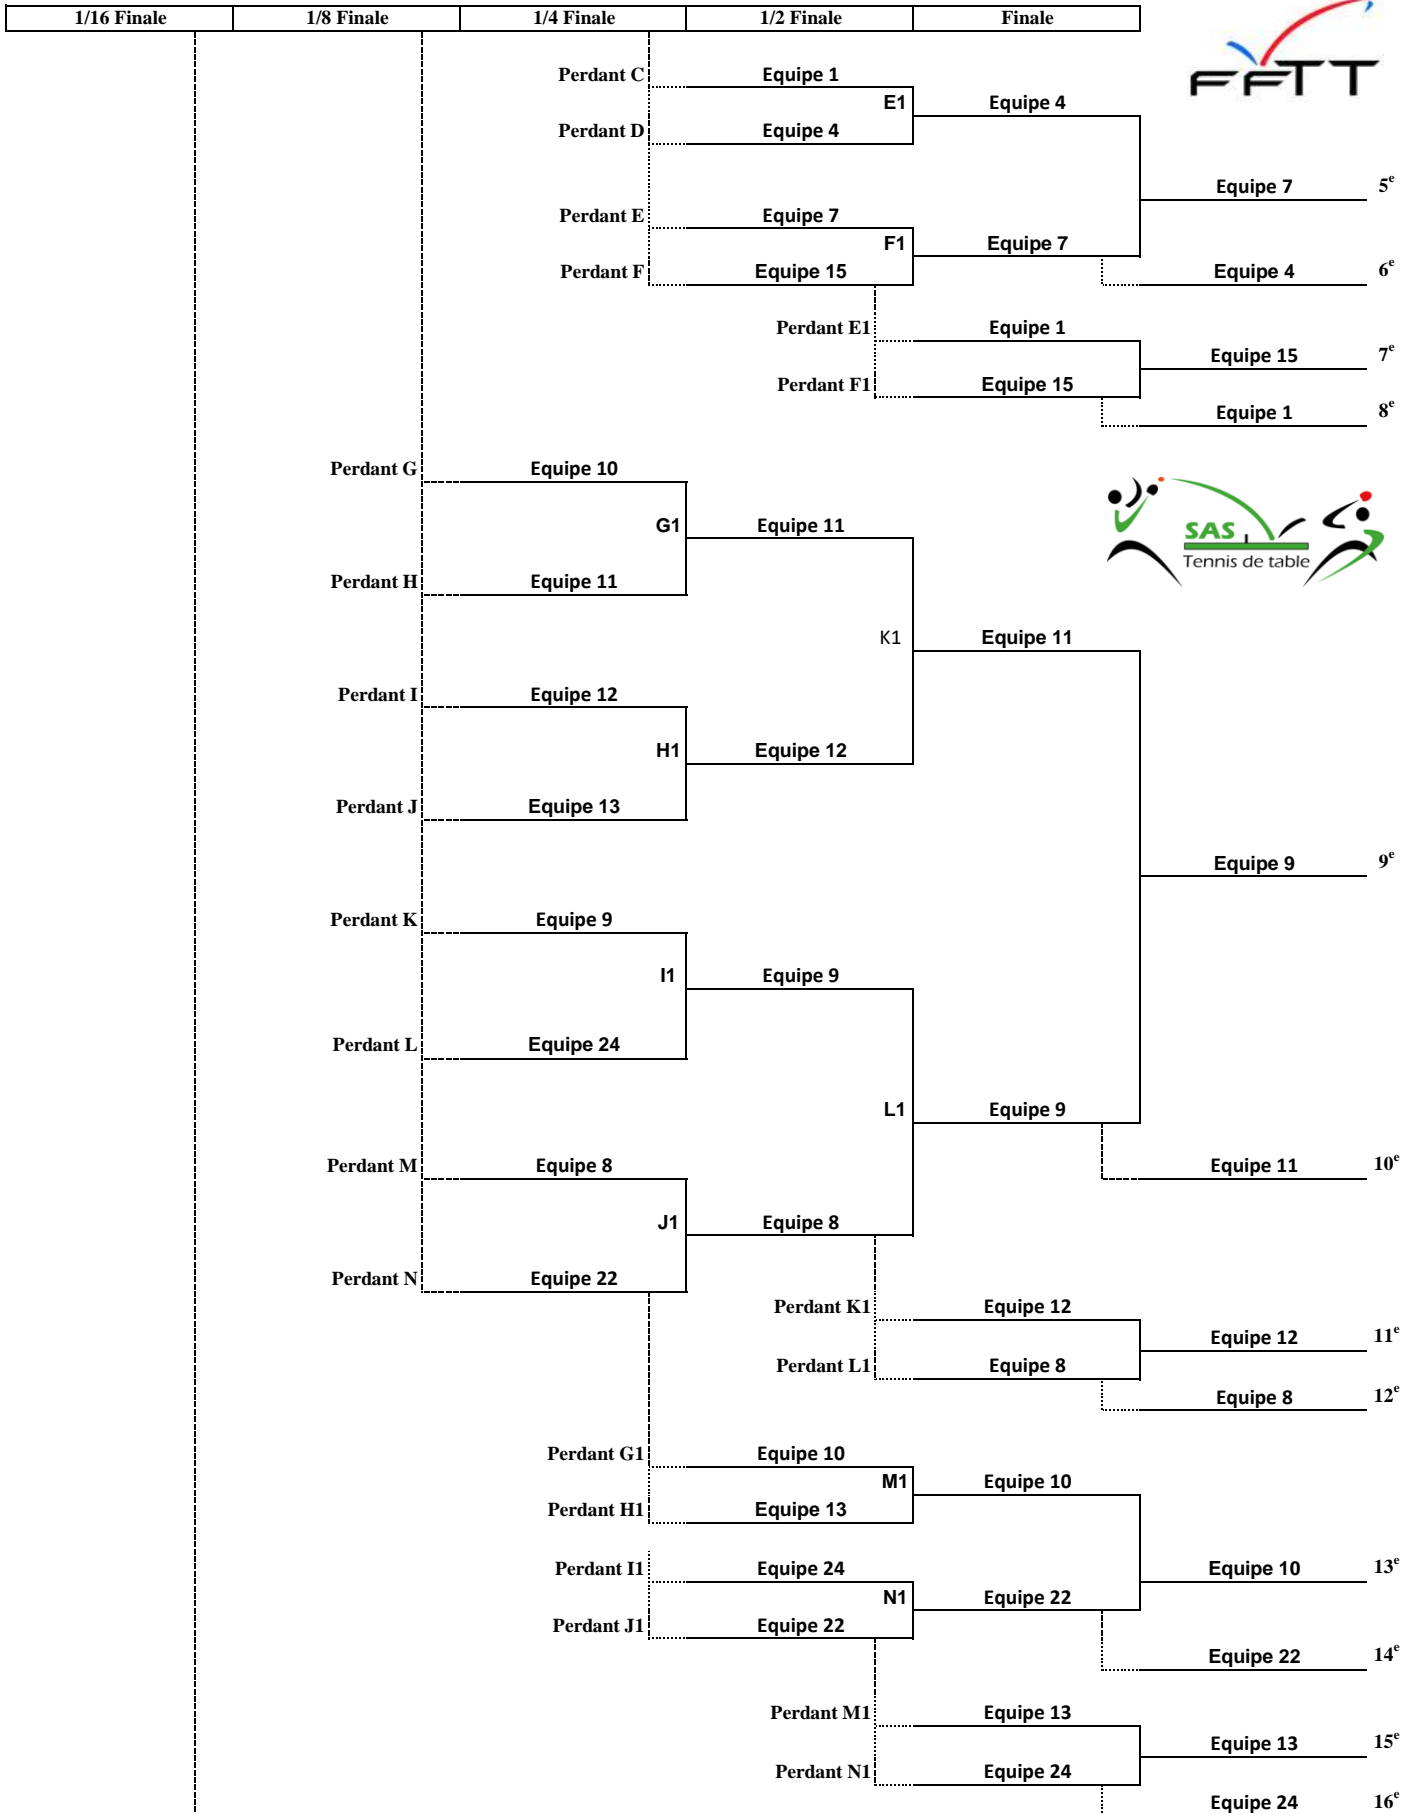

Tournoi Noël Enfants-Parents 2021

PHASE FINALE - PLACES de 1 à 32

Tournoi Noël Enfants-Parents 2021

Tournoi Noël Enfants-Parents 2021

1/16 Finale	1/8 Finale	1/4 Finale	1/2 Finale	Finale
-------------	------------	------------	------------	--------

Tournoi Noël Enfants-Parents 2021