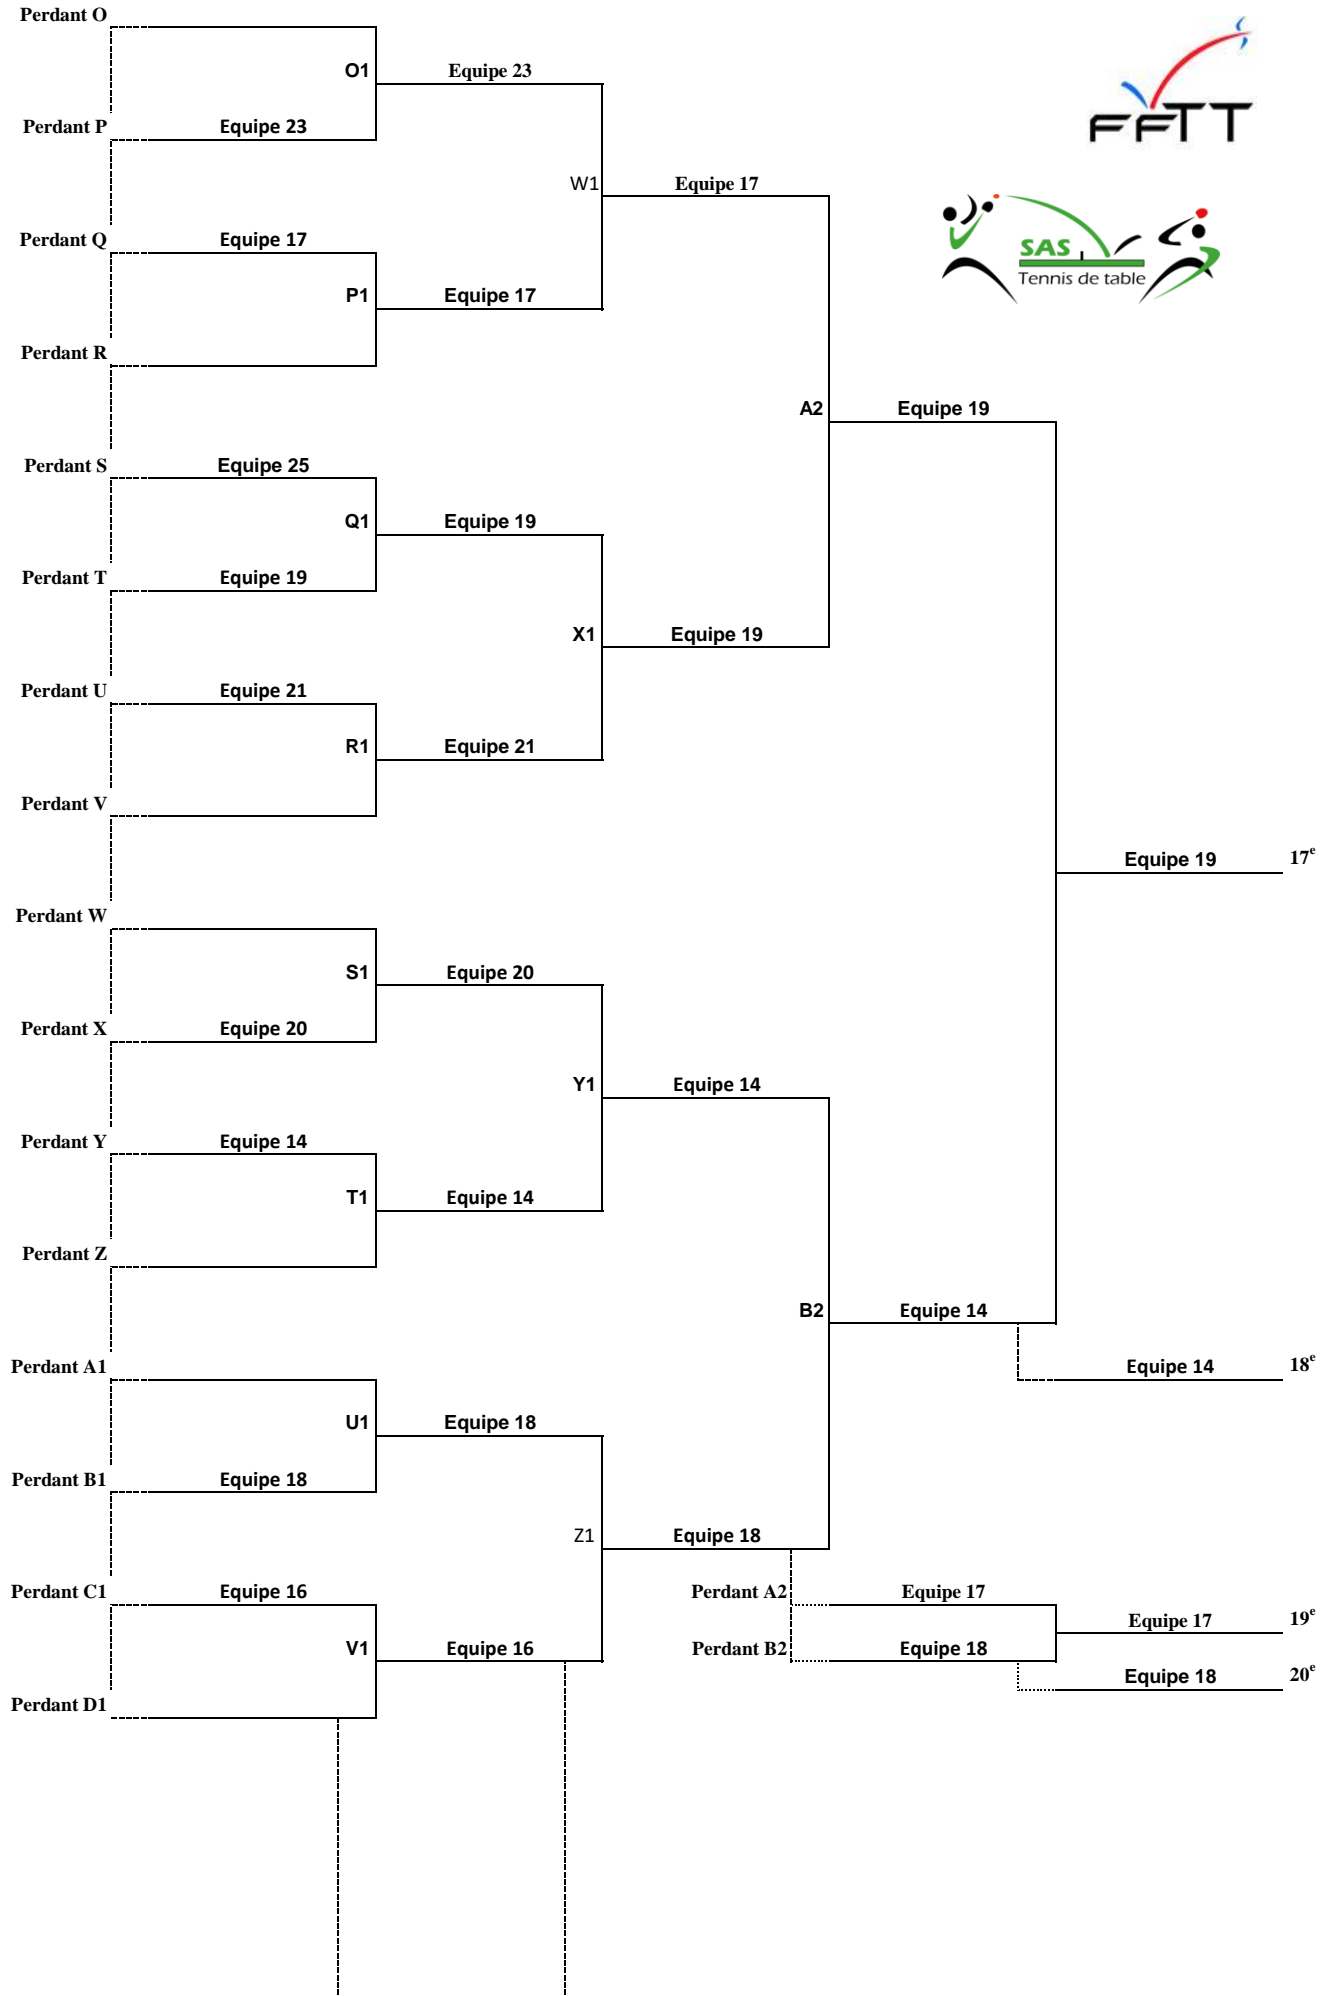

Tournoi Noël Enfants-Parents 2021

PHASE FINALE - PLACES de 1 à 32

Tournoi Noël Enfants-Parents 2021

Tournoi Noël Enfants-Parents 2021

1/16 Finale	1/8 Finale	1/4 Finale	1/2 Finale	Finale
-------------	------------	------------	------------	--------

Tournoi Noël Enfants-Parents 2021