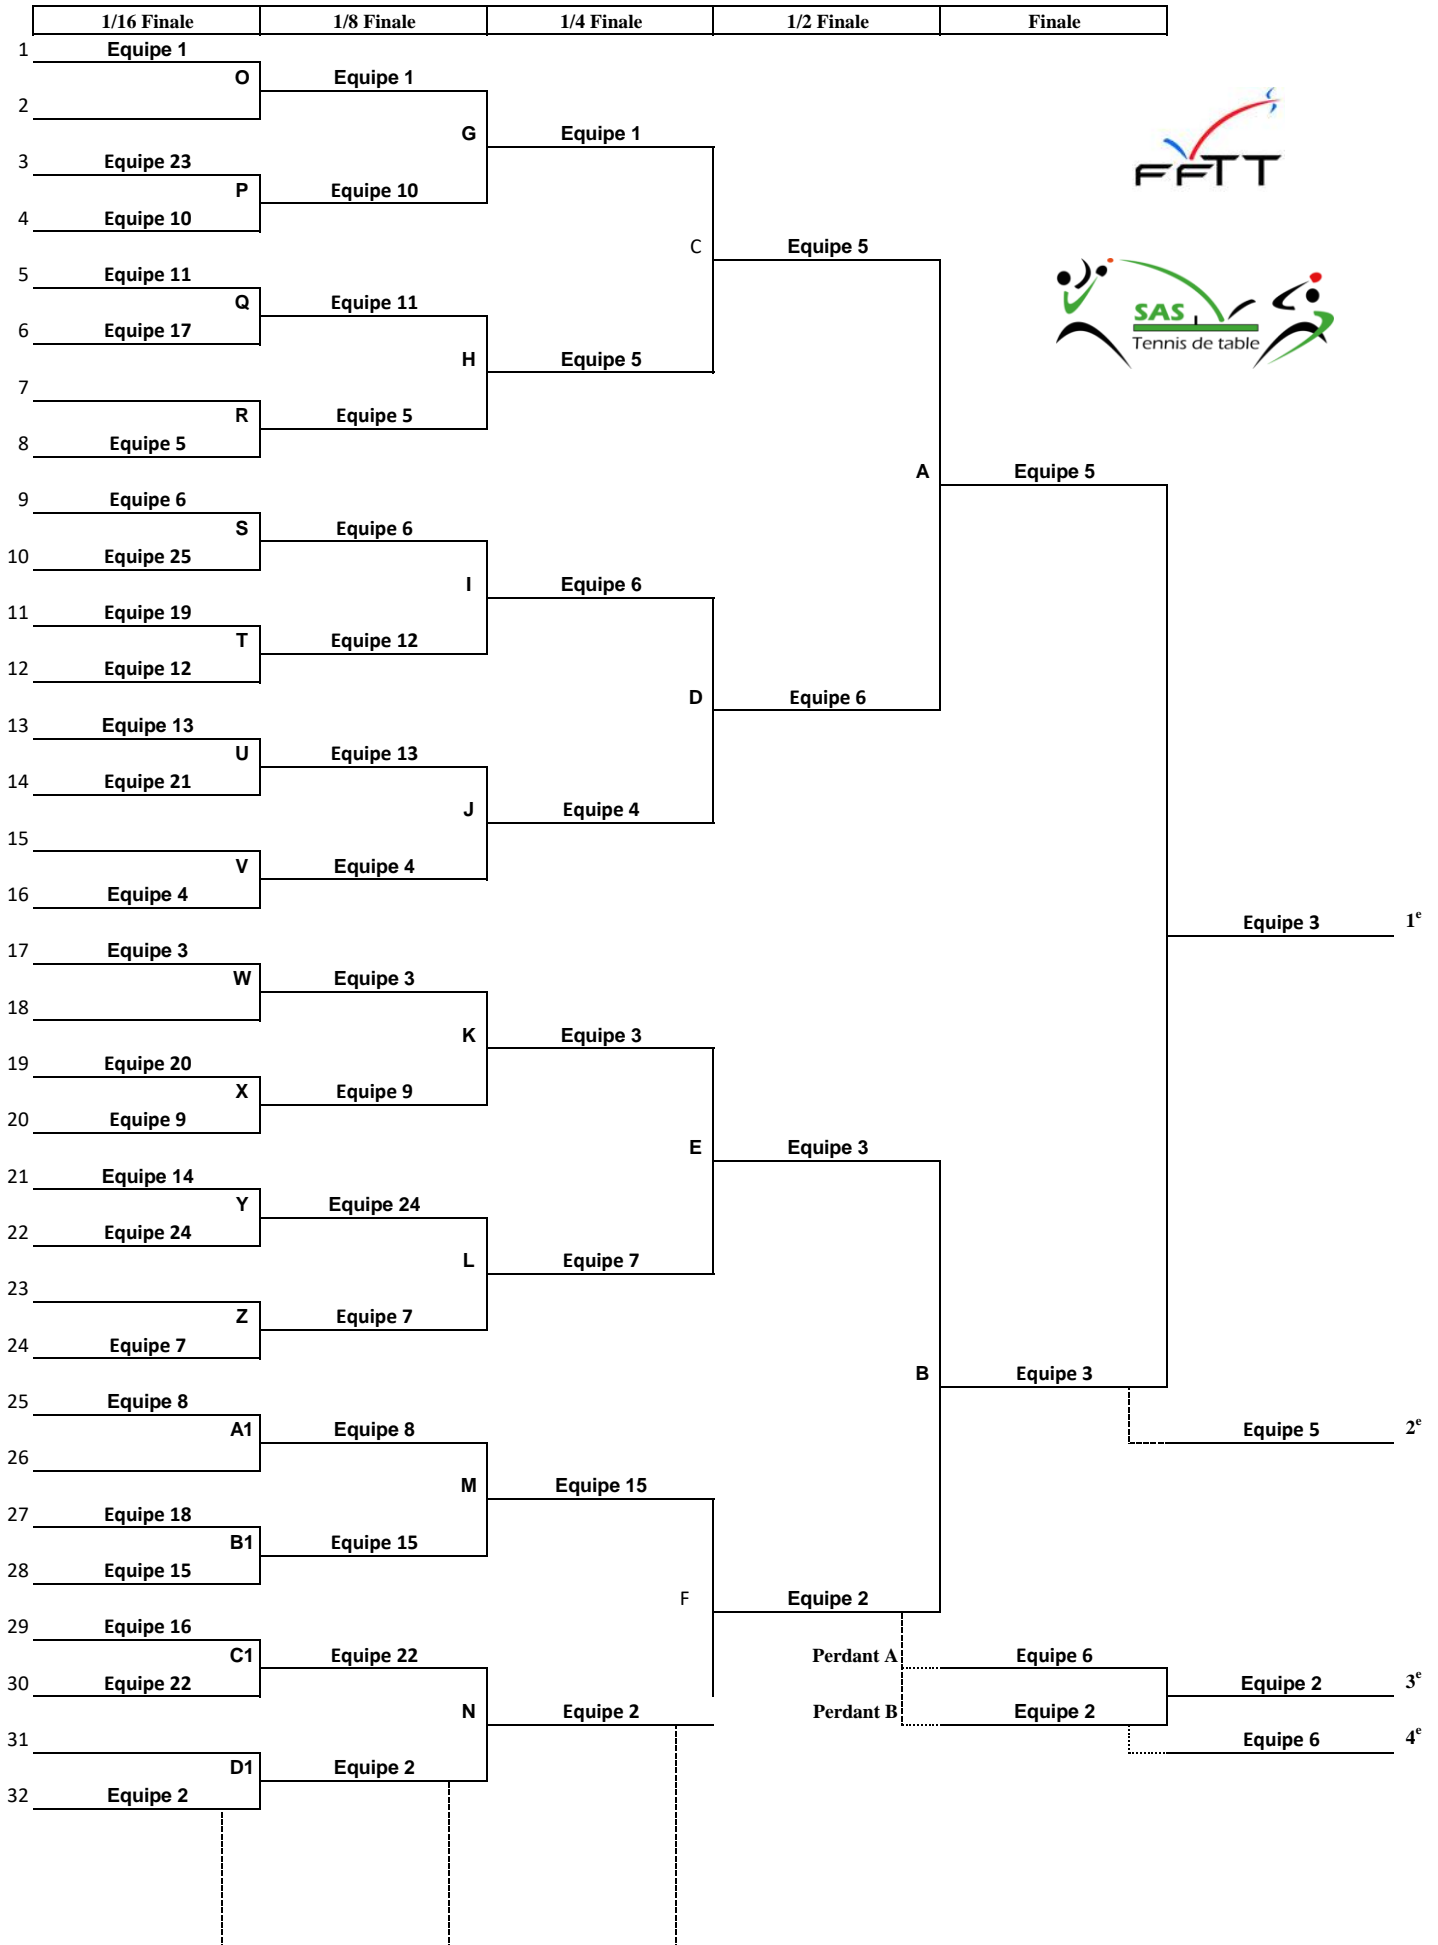

Tournoi Noël Enfants-Parents 2021

PHASE FINALE - PLACES de 1 à 32

Tournoi Noël Enfants-Parents 2021

Tournoi Noël Enfants-Parents 2021

1/16 Finale	1/8 Finale	1/4 Finale	1/2 Finale	Finale
-------------	------------	------------	------------	--------

Tournoi Noël Enfants-Parents 2021